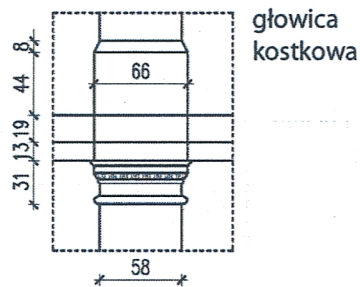

ELEWACJA POŁUDNIOWA - TYLNA
skala 1:100

FAKTYCZNY STAN ZACHOWANIA POSZCZEGÓLNYCH DETALI ARCHITEKTONICZNYCH

pilaster

INWESTYCJA BUDYNEK PAŁACU wchodzący w skład ZESPOŁU PAŁACOWO - PARKOWEGO W DĘBINKACH		
INWESTOR PLACÓWKA OPIEKUŃCZO - WYCHOWAWCZA W DĘBINKACH UL. PAŁACOWA 7, 07-230 ZABRODZIE		
ETAP OPRACOWANIA		INWENTARYZACJA
BRANŻA		ARCHITEKTURA
OPRACOWANIE	PODPIS	
arch. Anna Cudny	<i>Cudny</i>	
TREŚĆ RYSUNKU	DETALE ARCHITEKTONICZNE ZEWNĘTRZNE - ELEWACJA PD.	SKALA —
DATA OPRACOWANIA		05.08.2013
BRANŻA	NR RYSUNKU	9B
A		