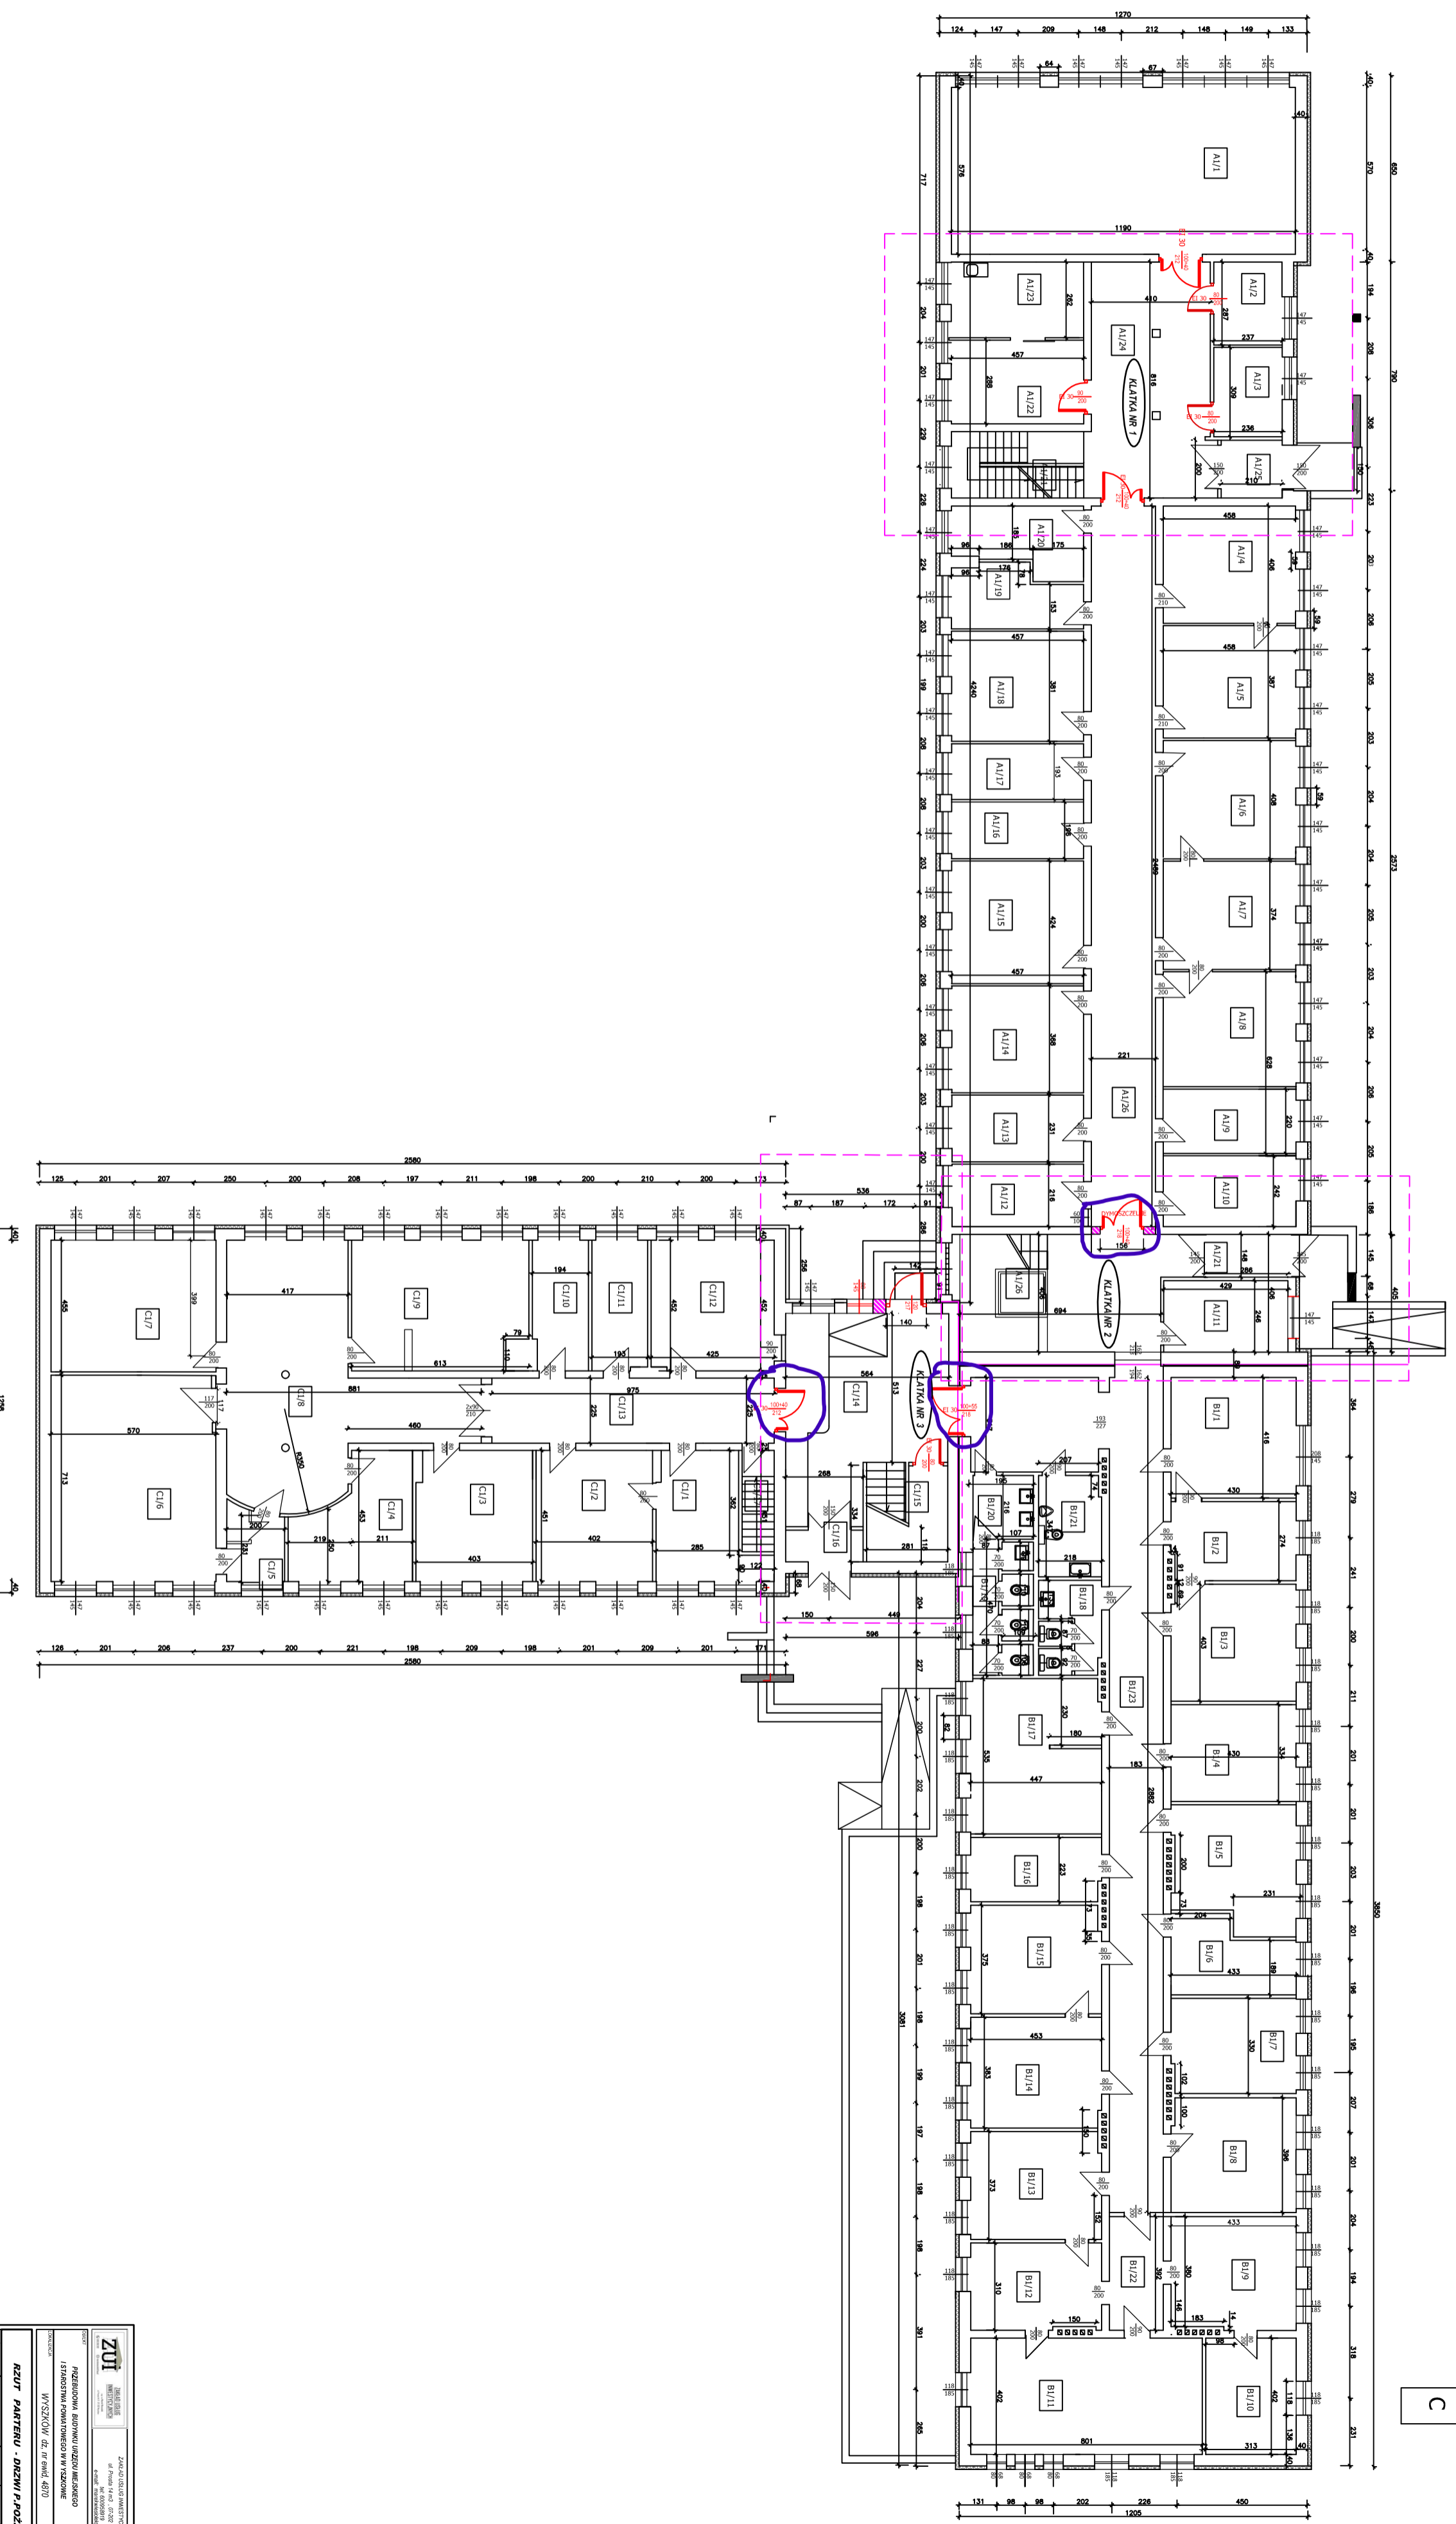

rzut parteru

A

B

C