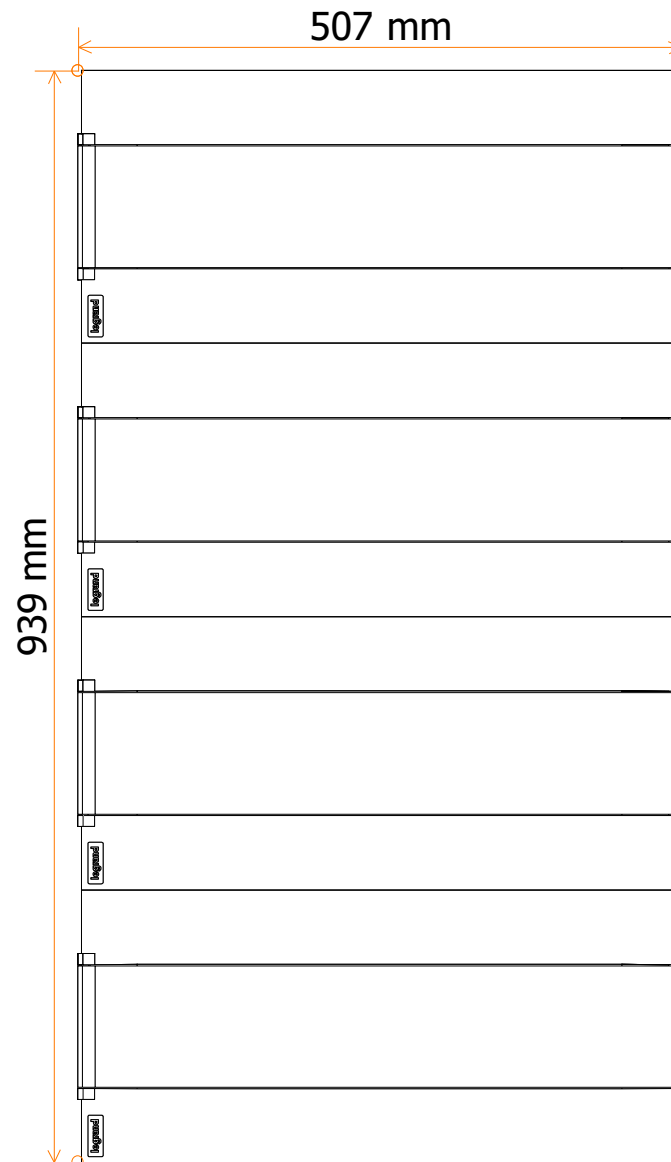

## Tablica oddziałowa skrzydła "A" poziom parteru - TR1

**Powiat Wyszkowski**  
**Aleja Róż 2, 07-200 Wyszków**

Autor:

T. Piórkowski

Nr. projektu:

05/05/2020

Data:

05.05.2020

**Tablica oddziałowa skrzydła "A" poziom parteru - TR1**

Nr. projektu:	05/05/2020	C	F
Nr. rysunku:		B	E
		A	D
Data:		Autor:	T. Piórkowski
		Nr. akusza:	1 / 5

**Tablica oddziałowa skrzydła "A" poziom parteru - TR1**

Nr. projektu:	05/05/2020	C	F
Nr. rysunku:		B	E
		A	D
Data:		Autor:	T. Piórkowski
		Nr. akusza:	2 / 5

**Tablica oddziałowa skrzydła "A" poziom parteru - TR1**

Nr. projektu:	05/05/2020	C	F
Nr. rysunku:		B	E
		A	D
Data:		Autor:	T. Piórkowski
		Nr. akusza:	3 / 5

Nr. projektu:

05/05/2020

Nr. rysunku:

Autor:

T. Piórkowski

Data:

**Tablica oddziałowa skrzydła "A" poziom  
parteru - TR1**

C