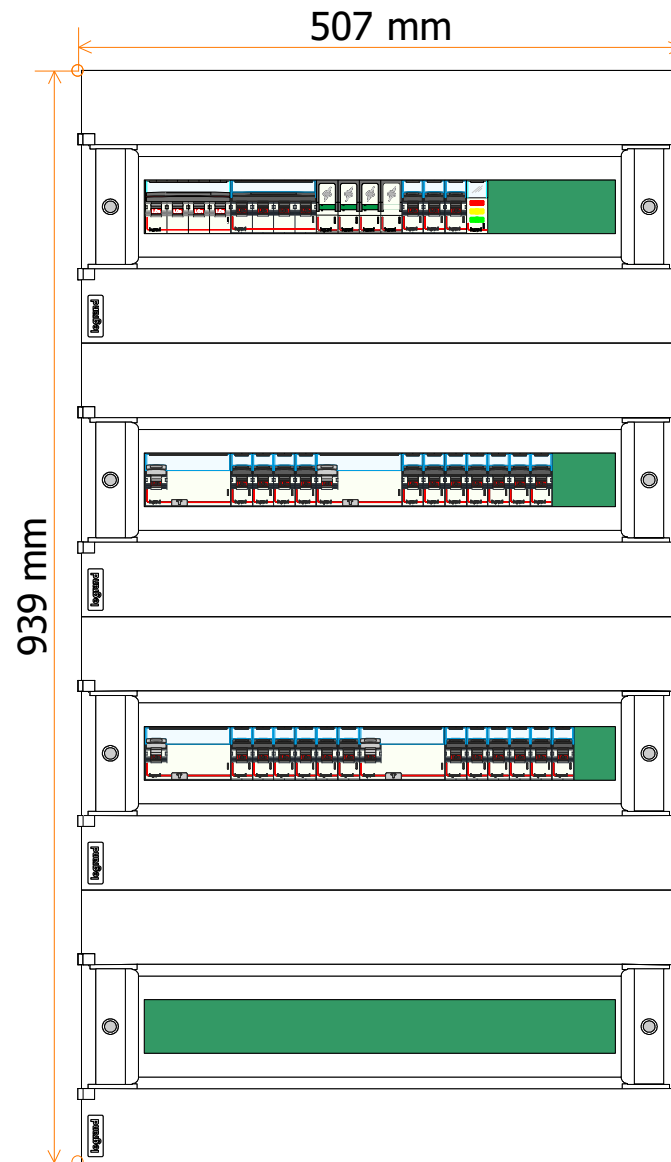

## Tablica oddziałowa skrzydła "A" poziom parteru - TR1

**Powiat Wyszkowski**  
**Aleja Róż 2, 07-200 Wyszków**

Autor:

T. Piórkowski

Nr. projektu:

05/05/2020

Data:

05.05.2020

**Tablica oddziałowa skrzydła "A" poziom parteru - TR1**

Nr. projektu:	05/05/2020	C	F
Nr. rysunku:		B	E
		A	D
Data:		Autor:	T. Piórkowski
		Nr. akusza:	1 / 5

**Tablica oddziałowa skrzydła "A" poziom parteru - TR1**

Nr. projektu:	05/05/2020	C	F
Nr. rysunku:		B	E
		A	D
Data:		Autor:	T. Piórkowski
		Nr. akusza:	2 / 5

**Tablica oddziałowa skrzydła "A" poziom parteru - TR1**

Nr. projektu:	05/05/2020	C	F
Nr. rysunku:		B	E
		A	D
Data:		Autor:	T. Piórkowski
		Nr. akusza:	3 / 5