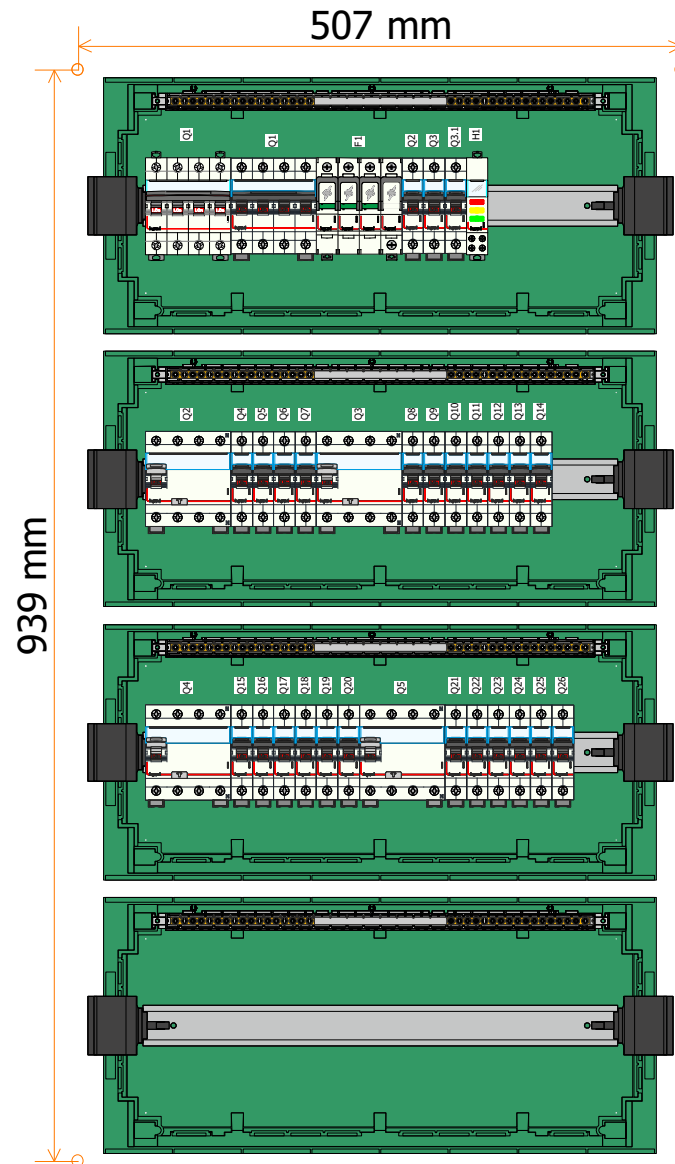

## Tablica oddziałowa skrzydła "A" poziom parteru - TR1

**Powiat Wyszkowski**  
**Aleja Róż 2, 07-200 Wyszków**

Autor:

T. Piórkowski

Nr. projektu:

05/05/2020

Data:

05.05.2020

**Tablica oddziałowa skrzydła "A" poziom parteru - TR1**

Nr. projektu:	05/05/2020	C	F
Nr. rysunku:		B	E
		A	D
Data:		Autor:	T. Piórkowski
		Nr. akusza:	1 / 5

**Tablica oddziałowa skrzydła "A" poziom parteru - TR1**

Nr. projektu:	05/05/2020	C	F
Nr. rysunku:		B	E
		A	D
Data:		Autor:	T. Piórkowski
		Nr. akusza:	2 / 5

**Tablica oddziałowa skrzydła "A" poziom parteru - TR1**

Nr. projektu:	05/05/2020	C	F
Nr. rysunku:		B	E
		A	D
Data:		Autor:	T. Piórkowski
		Nr. akusza:	3 / 5

Nr. projektu:

05/05/2020

Nr. rysunku:

Autor:

T. Piórkowski

Data:

**Tablica oddziałowa skrzydła "A" poziom  
parteru - TR1**

C