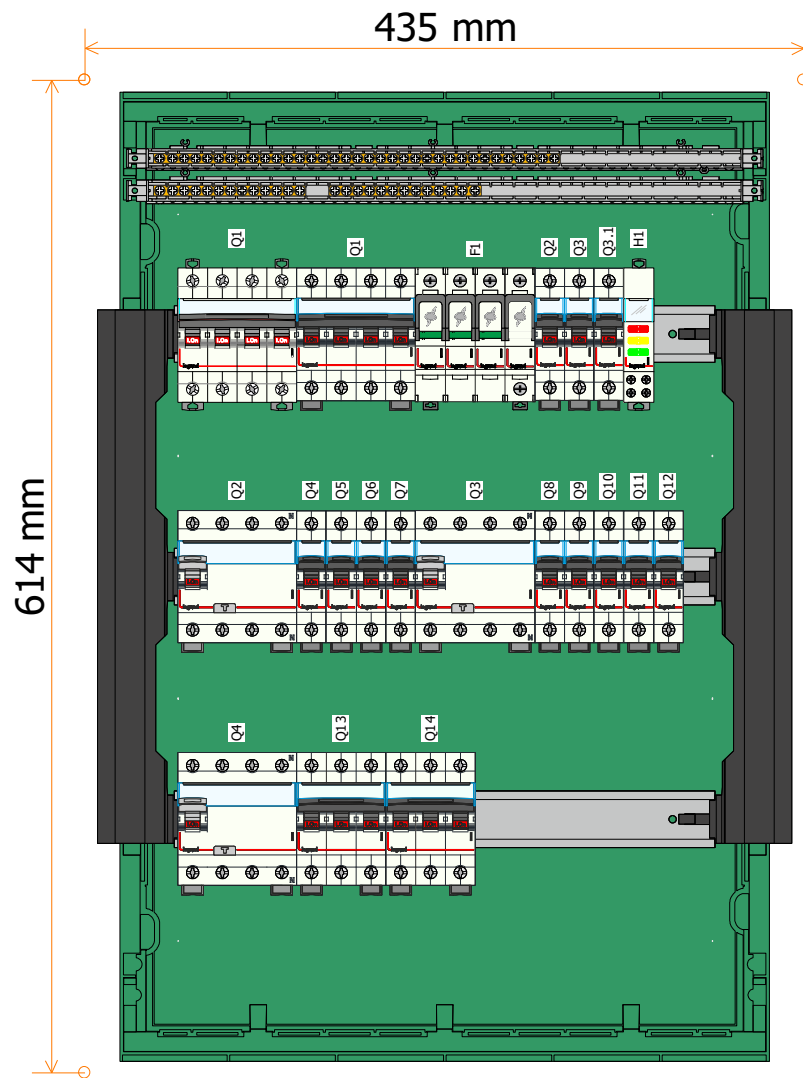

## Tablica piwnicy skrzydła "C" poziom piwnicy - TRP

**Powiat Wyszkowski**  
**Aleja Róż 2, 07-200 Wyszków**

Autor:

T. Piórkowski

Nr. projektu:

05/05/2020

Data:

05.05.2020

**Tablica piwnicy skrzydła "C" poziom piwnicy - TRP**

Nr. projektu:	05/05/2020	C	F
Nr. rysunku:		B	E
		A	D
Data:		Autor:	T. Piórkowski
		Nr. akusza:	1 / 5

**Tablica piwnicy skrzydła "C" poziom piwnicy - TRP**

Nr. projektu:	05/05/2020	C	F
Nr. rysunku:		B	E
		A	D
Data:		Autor:	T. Piórkowski
		Nr. akusza:	2 / 5

**Tablica piwnicy skrzydła "C" poziom piwnicy - TRP**

Nr. projektu:	05/05/2020	C	F
Nr. rysunku:		B	E
		A	D
Data:		Autor:	T. Piórkowski
		Nr. akusza:	3 / 5

Nr. projektu:

05/05/2020

Nr. rysunku:

Autor:

T. Piórkowski

Data:

Tablica piwnicy skrzydła "C" poziom piwnicy  
- TRP

C