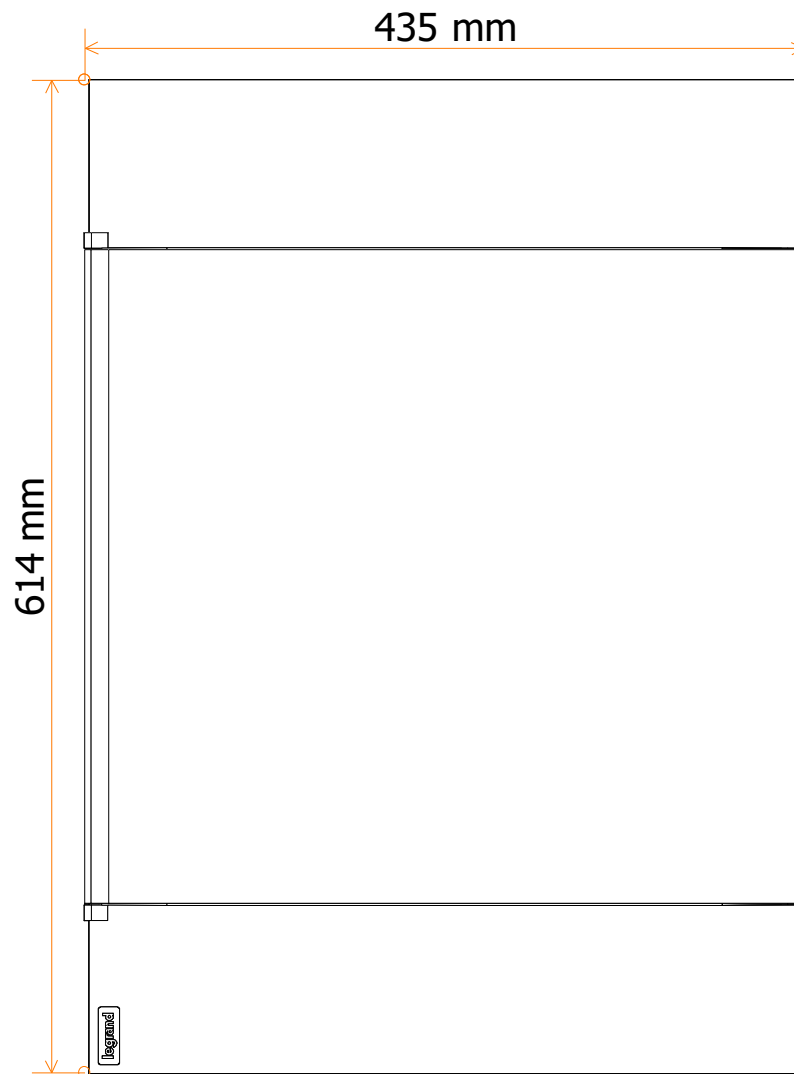

## Tablica piwnicy skrzydła "C" poziom piwnicy - TRP

**Powiat Wyszkowski**  
**Aleja Róż 2, 07-200 Wyszków**

Autor:

T. Piórkowski

Nr. projektu:

05/05/2020

Data:

05.05.2020

**Tablica piwnicy skrzydła "C" poziom piwnicy - TRP**

Nr. projektu:	05/05/2020	C	F
Nr. rysunku:		B	E
		A	D
Data:		Autor:	T. Piórkowski
		Nr. akusza:	1 / 5

**Tablica piwnicy skrzydła "C" poziom piwnicy - TRP**

Nr. projektu:	05/05/2020	C	F
Nr. rysunku:		B	E
		A	D
Data:		Autor:	T. Piórkowski
		Nr. akusza:	2 / 5

**Tablica piwnicy skrzydła "C" poziom piwnicy - TRP**

Nr. projektu:	05/05/2020	C	F
Nr. rysunku:		B	E
		A	D
Data:		Autor:	T. Piórkowski
		Nr. akusza:	3 / 5

Nr. projektu:	05/05/2020	Nr. rysunku:		Autor:	T. Piórkowski	Data:	
---------------	------------	--------------	--	--------	---------------	-------	--

**Tablica piwnicy skrzydła "C" poziom piwnicy  
- TRP**