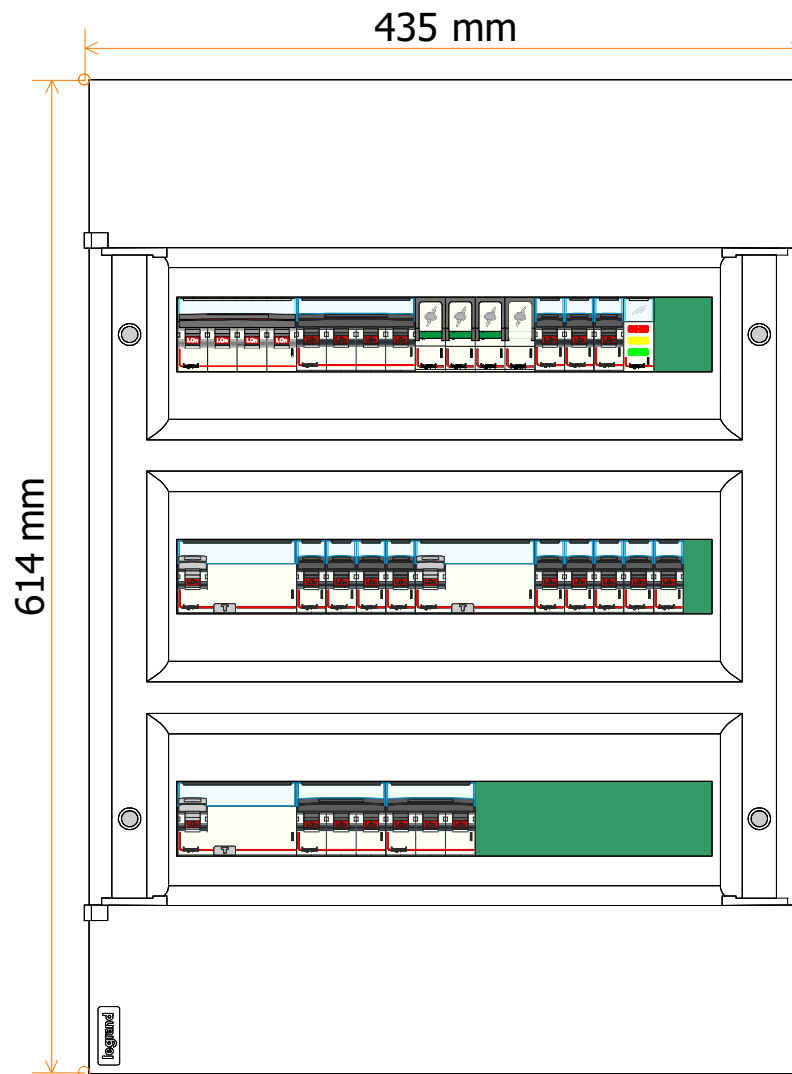

## Tablica piwnicy skrzydła "C" poziom piwnicy - TRP

**Powiat Wyszkowski**  
**Aleja Róż 2, 07-200 Wyszków**

Autor:

T. Piórkowski

Nr. projektu:

05/05/2020

Data:

05.05.2020

**Tablica piwnicy skrzydła "C" poziom piwnicy - TRP**

Nr. projektu:	05/05/2020	C	F
Nr. rysunku:		B	E
		A	D
Data:		Autor:	T. Piórkowski
		Nr. akusza:	1 / 5

**Tablica piwnicy skrzydła "C" poziom piwnicy - TRP**

Nr. projektu:	05/05/2020	C	F
Nr. rysunku:		B	E
		A	D
Data:		Autor:	T. Piórkowski
		Nr. akusza:	2 / 5

**Tablica piwnicy skrzydła "C" poziom piwnicy - TRP**

Nr. projektu:	05/05/2020	C	F
Nr. rysunku:		B	E
		A	D
Data:		Autor:	T. Piórkowski
		Nr. akusza:	3 / 5

Nr. projektu:	05/05/2020	Nr. rysunku:		Autor:	T. Piórkowski	Data:	
---------------	------------	--------------	--	--------	---------------	-------	--

**Tablica piwnicy skrzydła "C" poziom piwnicy  
- TRP**