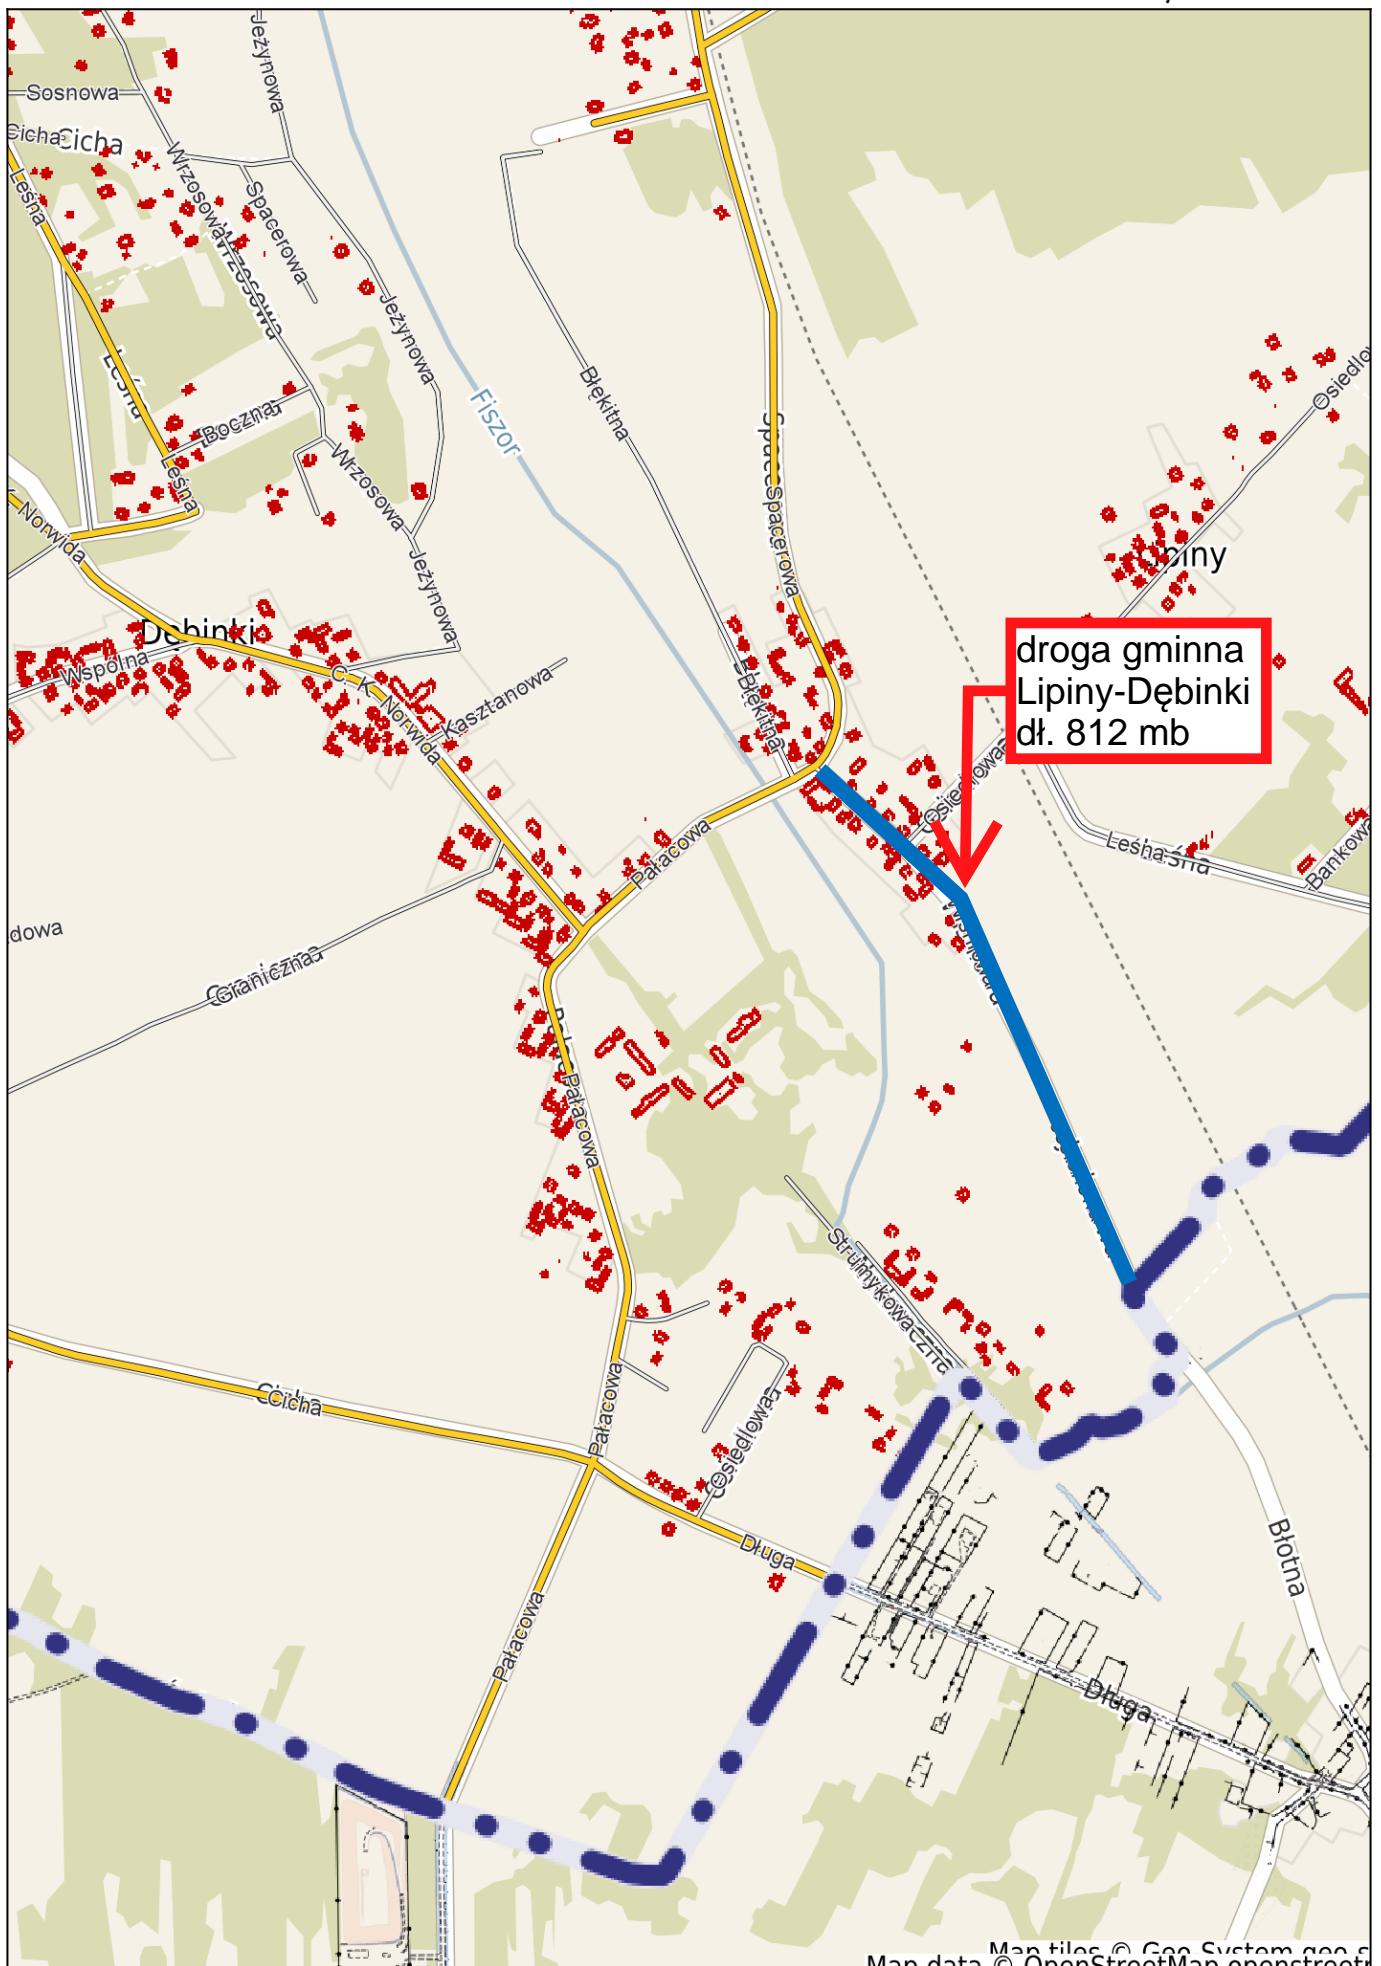

Zabrodzie - System Informacji Przestrzennej

skala 1 : 10000

Załącznik Nr 2
do Uchwały Nr 129/379/2021
Zarządu Powiatu Wyszowskiego
z dnia 26 stycznia 2021 r.

Map data © OpenStreetMap contributors